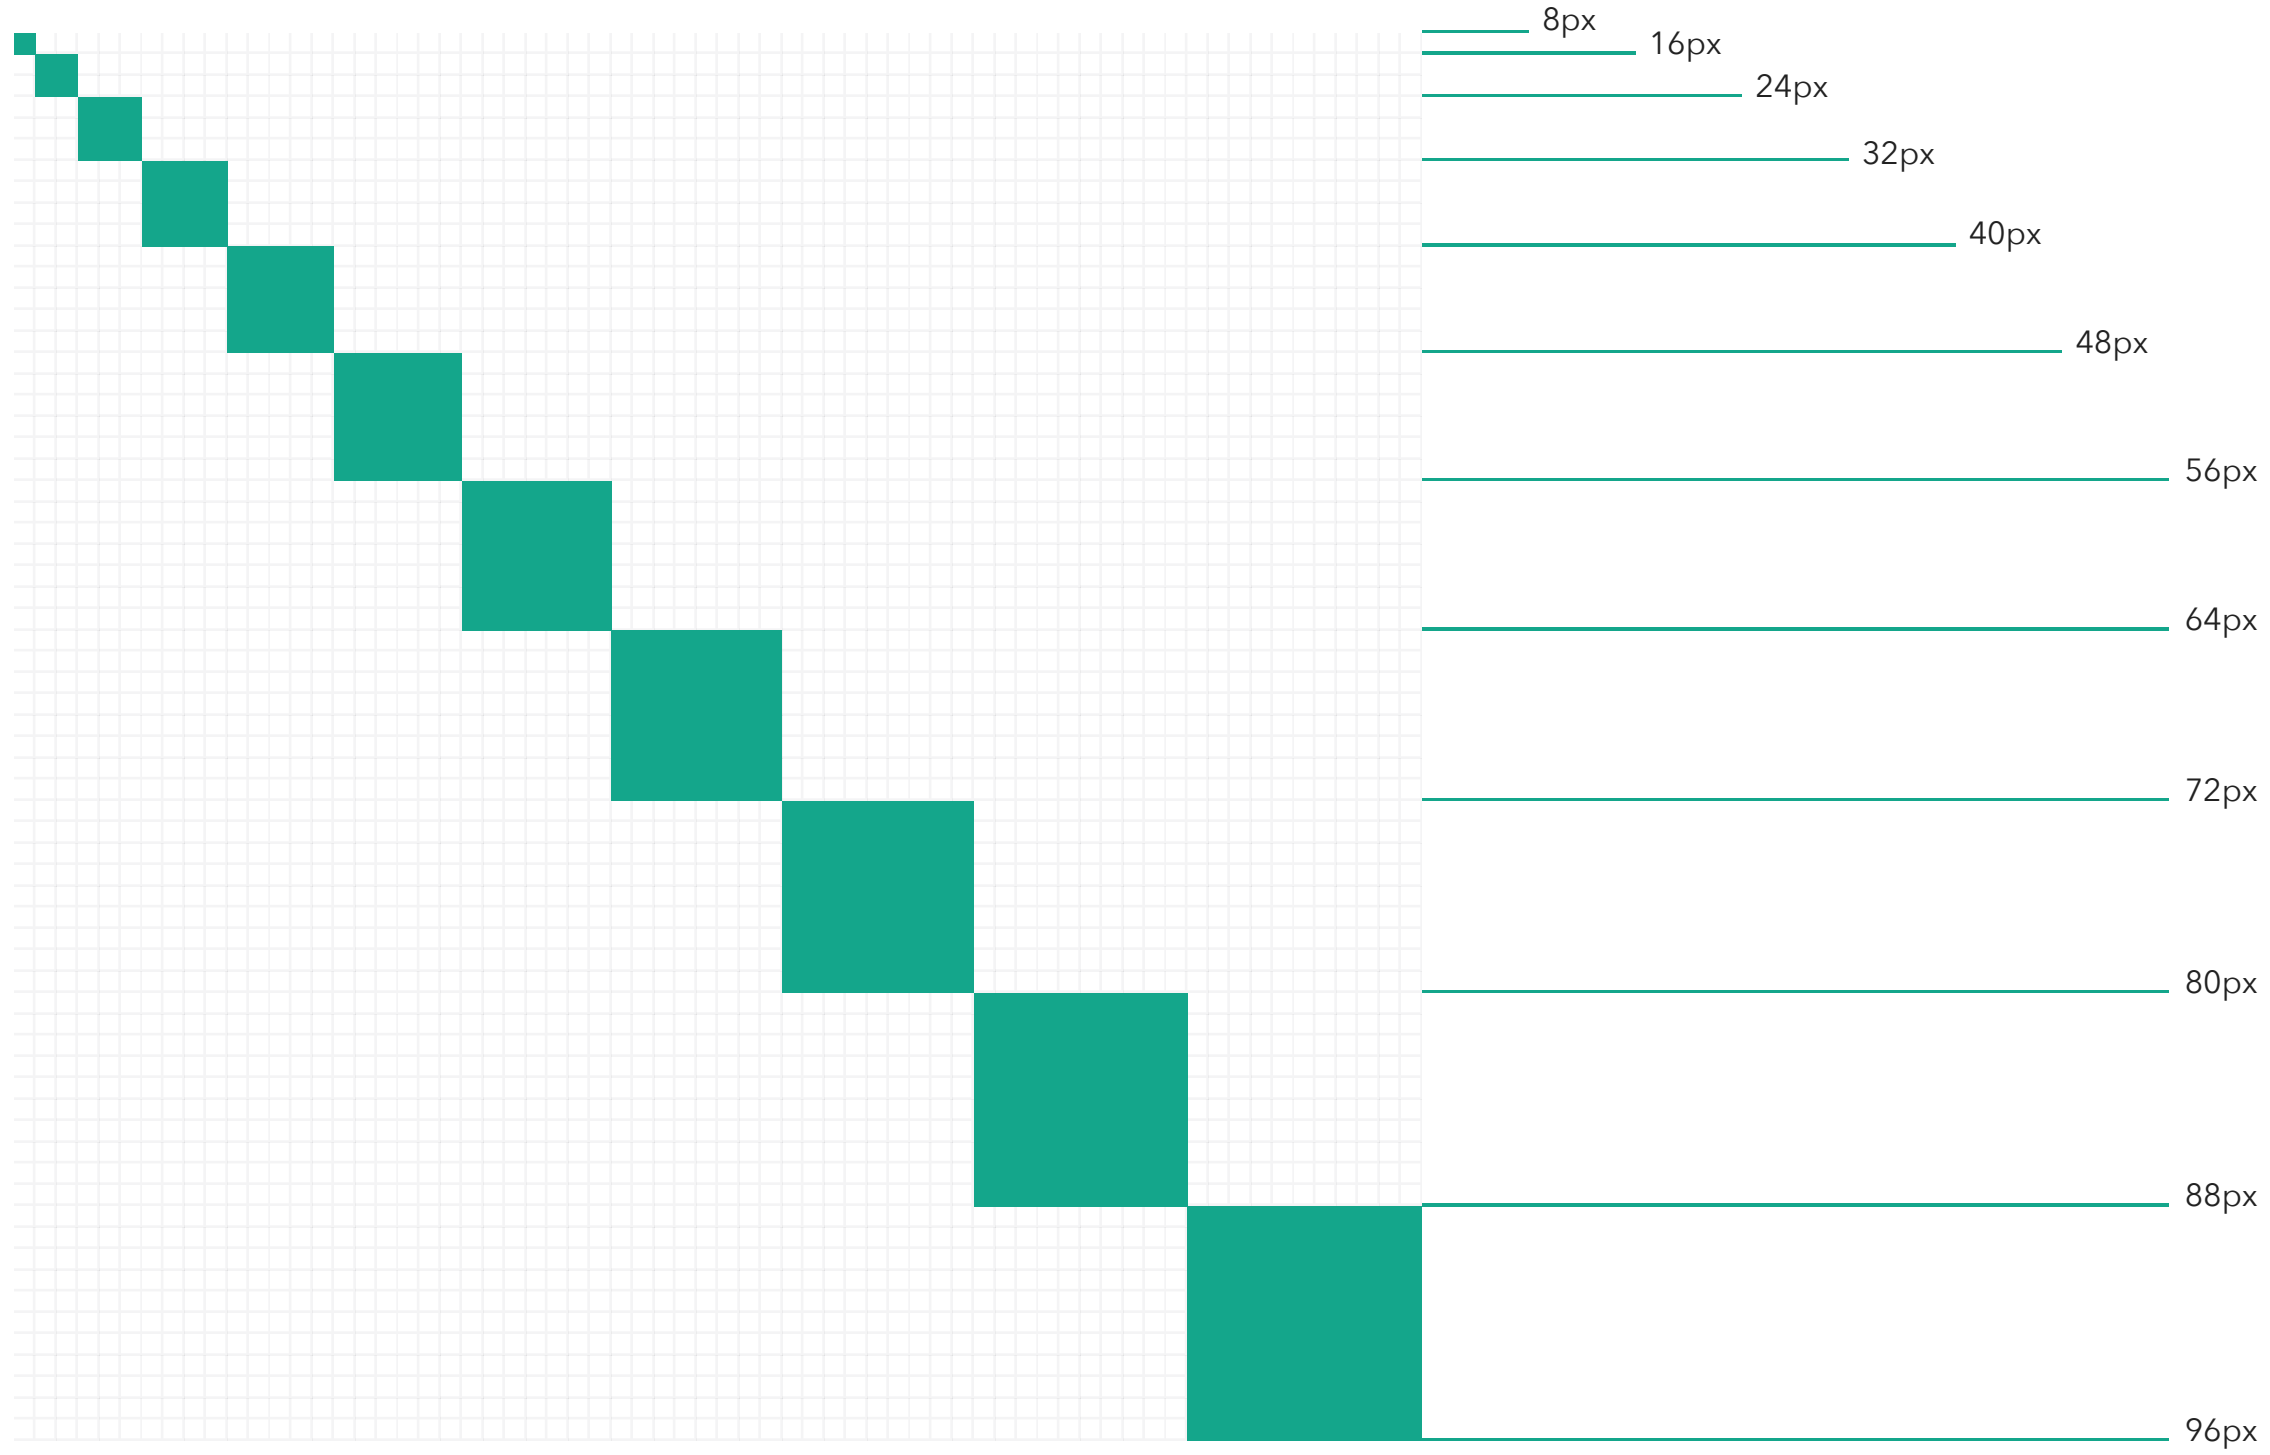

## Scales

Display

Playfair Display Black  
120pt / 120pt

Heading 1

Avenir Next Demibold  
45pt / 56pt

Heading 2

Avenir Next Demibold  
32pt / 45pt

Heading 3  
Heading 3

# Spacing